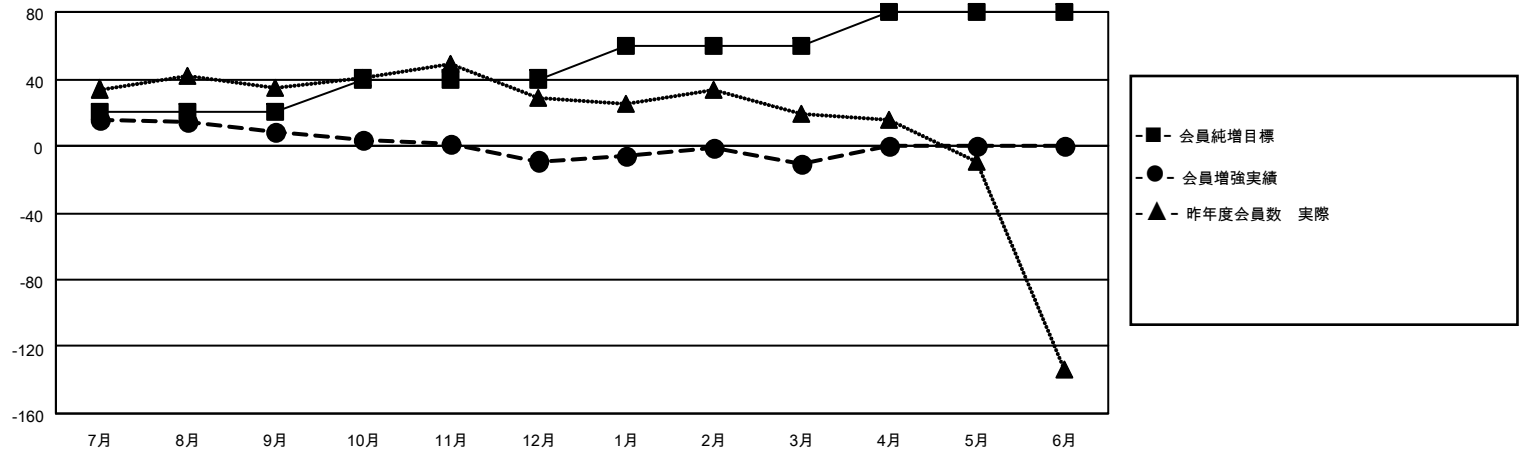

MONTHLY MEMBERSHIP PROGRESS REPORT

地域 JAPAN

District 333 A

Results as of: 3/31/2021

クラブ			
結果：2020-2021			
四半期	新クラブ目標	新クラブ	解散クラブ
7月/8月/9月	1	0	1
10月/11月/12月	0	0	0
1月/2月/3月	0	0	0
4月/5月/6月	0	0	0

名			
結果：2020-2021			
四半期	会員純増目標	会員増強実績	退会者(転籍を含む)実際
7月/8月/9月	20	59	51
10月/11月/12月	20	28	43
1月/2月/3月	20	37	39
4月/5月/6月	20	0	0

新クラブ目標及び実績累計

会員目標及び実績累計

解散クラブ: 1	46 CLUBS OF 72 一名以上の新会員を登録	男女別 男性 2,326 (84.98%) 女性 411 (15.02%)
退会者 物故会員 19 クラブ解散 13 その他 101 合計 133	会員累計データを見るには、ここをクリック	世帯主/家族会員合計 460 国際会費半額の家族会員 229