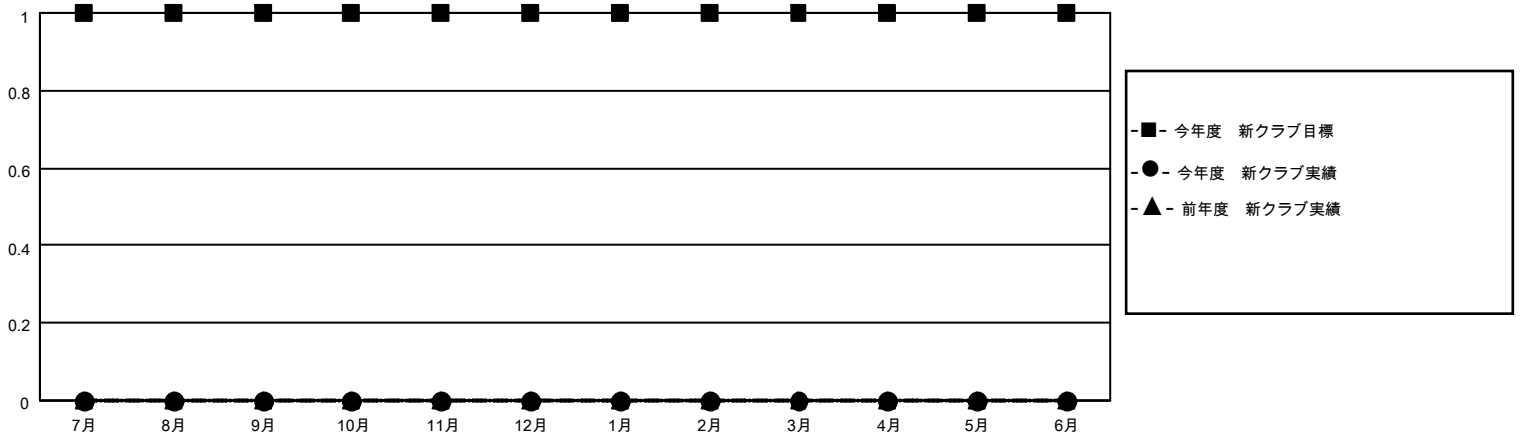

MONTHLY MEMBERSHIP PROGRESS REPORT

地域 JAPAN

District 333 A

Results as of: 3/31/2021

クラブ			
結果：2020-2021			
四半期	新クラブ目標	新クラブ	解散クラブ
7月/8月/9月	1	0	1
10月/11月/12月	0	0	0
1月/2月/3月	0	0	0
4月/5月/6月	0	0	0

名			
結果：2020-2021			
四半期	会員純増目標	会員増強実績	退会者(転籍を含む)実際
7月/8月/9月	20	59	51
10月/11月/12月	20	28	43
1月/2月/3月	20	37	39
4月/5月/6月	20	0	0

新クラブ目標及び実績累計

会員目標及び実績累計

解散クラブ: 1	46 CLUBS OF 72 一名以上の新会員を登録	男女別 男性 2,326 (84.98%) 女性 411 (15.02%)
退会者 物故会員 19 クラブ解散 13 その他 101 合計 133	会員累計データを見るには、ここをクリック	世帯主/家族会員合計 460 国際会費半額の家族会員 229